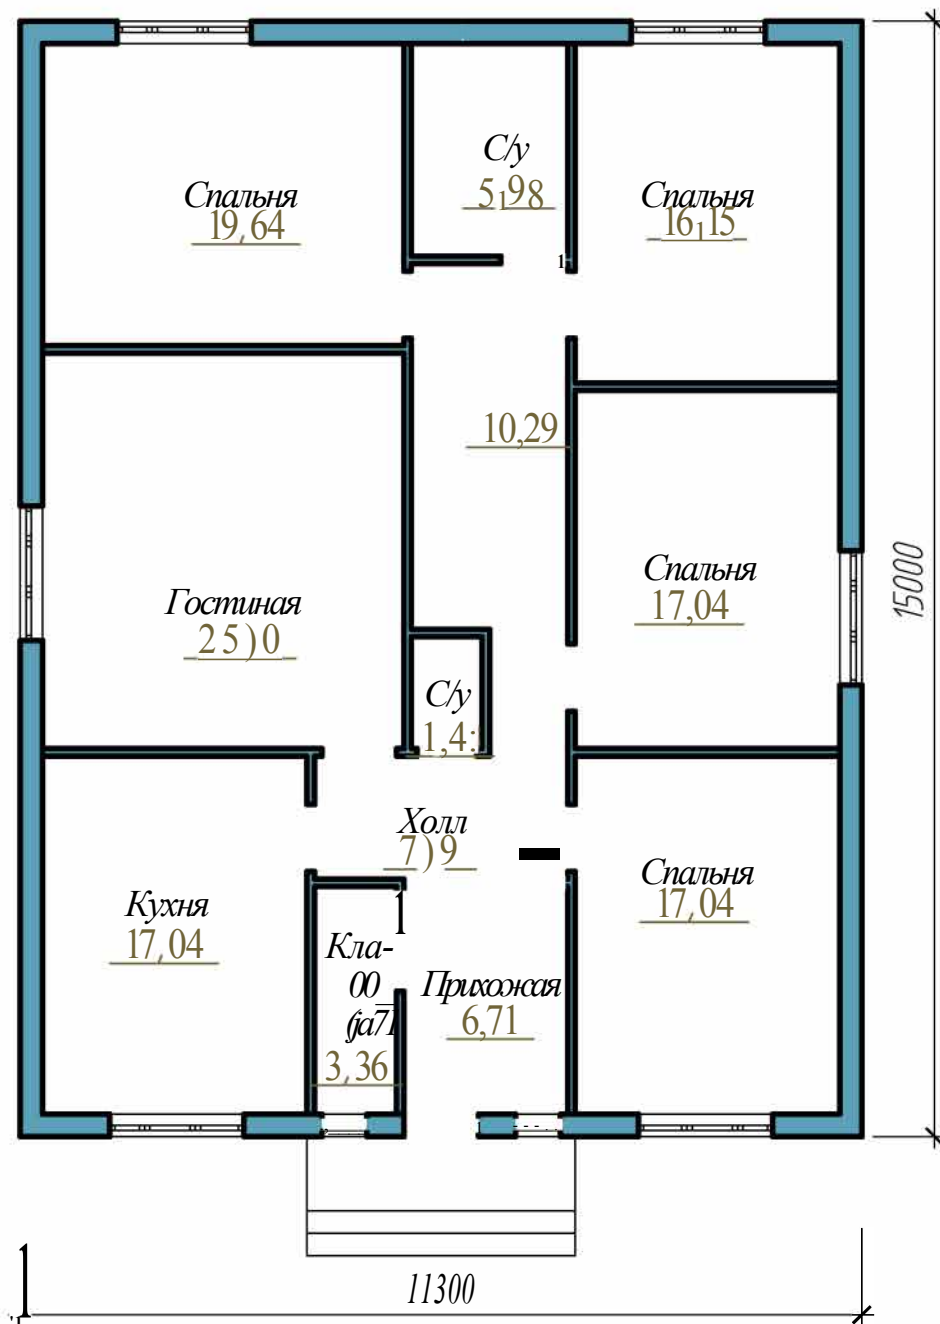

Анисимов Алексей Николаевич

План трехкомнатного дома $S_{\text{общ}}=99,91 \text{ м}^2$

План четырехкомнатного дома $S_{общ} = 126,13 \text{ м}^2$

План пятикомнатного дома $S_{общ} = 147,77 \text{ м}^2$

План трехкомнатного дома с гаражом

$S_{\text{общ}}=99,91 \text{ м}^2$

План трехкомнатного дома с гаражом
Sобщ=99,91 м²

План четырехкомнатного ёдома с гаражом Собщ=126, 13м²

План четырехкомнатного дома с гаражом $S_{общ}=126,13\text{ м}^2$

План пятикомнатного дома с гаражом $S_{общ}=147,77 \text{ м}^2$

План пятикомнатного дома с гаражом $S_{общ} = 147,71 \text{ м}^2$

Застройщик:

ООО "Ореховая роща"

web: ореховая-роща.city

WhatsApp: +7 928 279 07 01