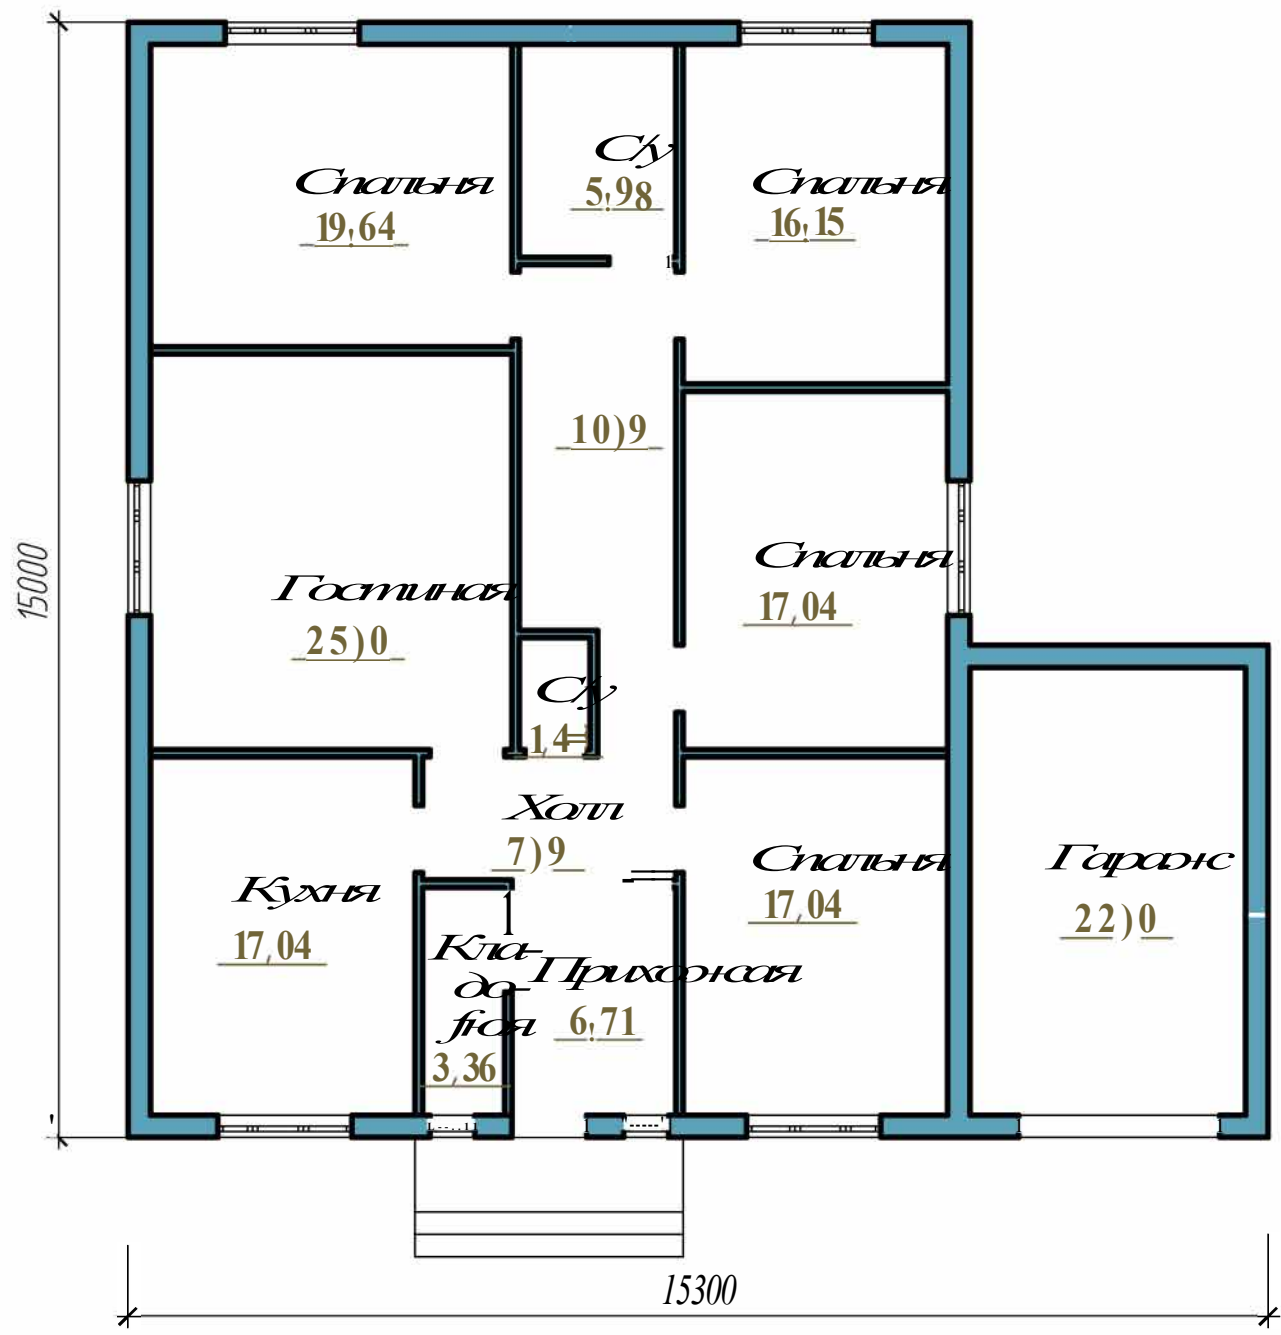

$S_{\text{общ}}=99,91 \text{ м}^2$

План трехкомнатного дома с гаражом
Sобщ=99,91 м²

План четырехкомнатного ёдома с гаражом Собщ=126, 13м²

План четырехкомнатного дома с гаражом $S_{общ}=126,13\text{ м}^2$

План пятикомнатного дома с гаражом $S_{общ}=147,77 \text{ м}^2$

План пятикомнатного дома с гаражом $S_{общ} = 147,71 \text{ м}^2$

Застройщик:

ООО "Ореховая роща"

web: ореховая-роща.city

WhatsApp: +7 928 279 07 01