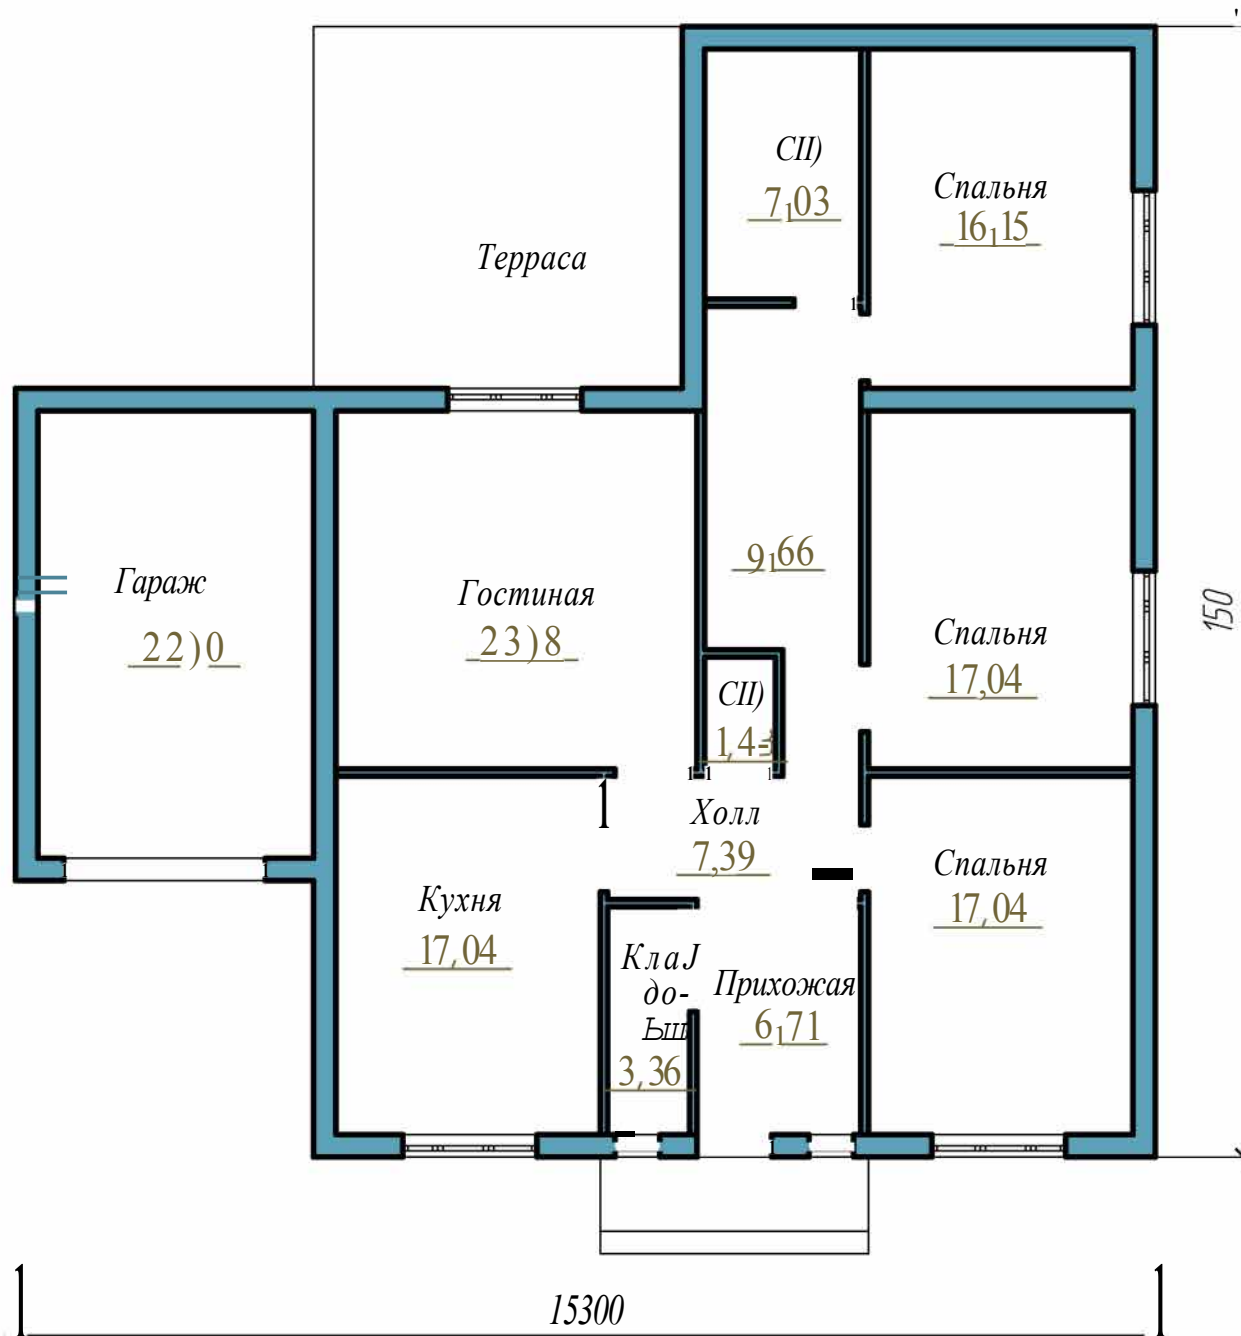

Анисимов Алексей Николаевич

План трехкомнатного дома $S_{\text{общ}}=99,91 \text{ м}^2$

План четырехкомнатного дома $S_{общ} = 126,13 \text{ м}^2$

План пятикомнатного дома $S_{общ} = 147,77 \text{ м}^2$

План трехкомнатного дома с гаражом

$S_{\text{общ}}=99,91 \text{ м}^2$

План трехкомнатного дома с гаражом
Sобщ=99,91 м²

План четырехкомнатного ёдома с гаражом Собщ=126, 13м²

План четырехкомнатного дома с гаражом $S_{общ}=126,13\text{ м}^2$

План пятикомнатного дома с гаражом $S_{общ}=147,77 \text{ м}^2$

План пятикомнатного дома с гаражом $S_{общ} = 147,71 \text{ м}^2$

Застройщик:

ООО "Ореховая роща"

web: ореховая-роща.city

WhatsApp: +7 928 279 07 01