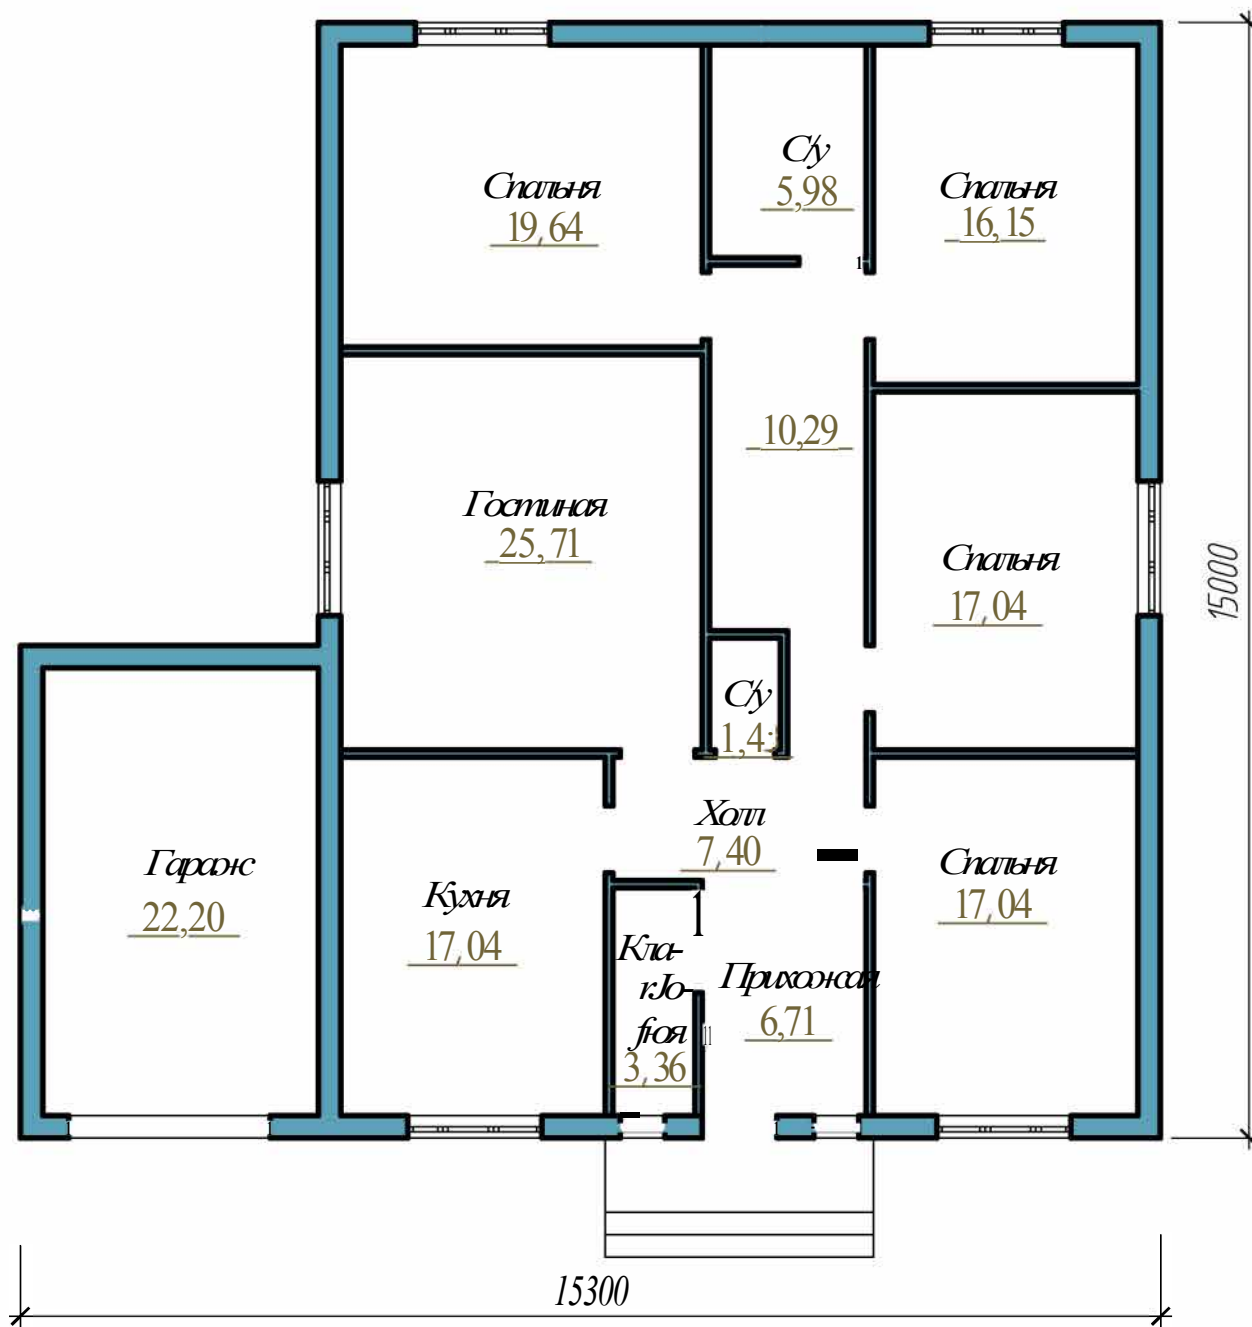

Анисимов Алексей Николаевич

План трехкомнатного дома $S_{\text{общ}}=99,91 \text{ м}^2$

План четырехкомнатного дома $S_{общ} = 126,13 \text{ м}^2$

План пятикомнатного дома $S_{общ} = 147,77 \text{ м}^2$

План трехкомнатного дома с гаражом

$S_{\text{общ}}=99,91 \text{ м}^2$

План трехкомнатного дома с гаражом
Sобщ=99,91 м²

План четырехкомнатного ёдома с гаражом Собщ=126, 13м²

План четырехкомнатного дома с гаражом $S_{общ}=126,13\text{ м}^2$

План пятикомнатного дома с гаражом $S_{общ}=147,77 \text{ м}^2$

План пятикомнатного дома с гаражом $S_{общ} = 147,71 \text{ м}^2$

Застройщик:

ООО "Ореховая роща"

web: ореховая-роща.city

WhatsApp: +7 928 279 07 01