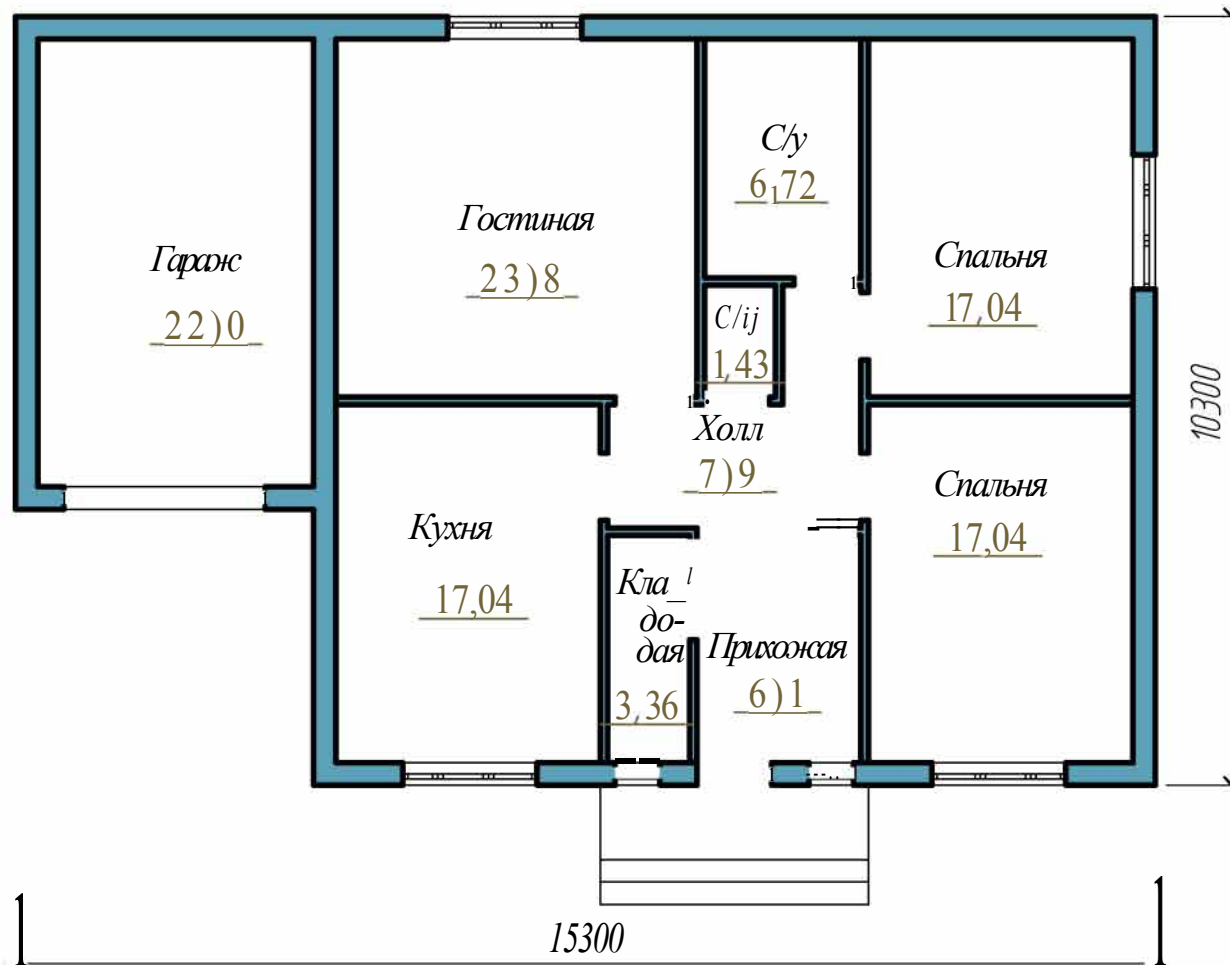

Анисимов Алексей Николаевич

План трехкомнатного дома $S_{\text{общ}}=99,91 \text{ м}^2$

План четырехкомнатного дома $S_{общ} = 126,13 \text{ м}^2$

План пятикомнатного дома $S_{общ} = 147,77 \text{ м}^2$

План трехкомнатного дома с гаражом

$S_{\text{общ}}=99,91 \text{ м}^2$

План трехкомнатного дома с гаражом
Sобщ=99,91 м²

План четырехкомнатного ёдома с гаражом Собщ=126, 13м²

План четырехкомнатного дома с гаражом $S_{общ}=126,13\text{ м}^2$

План пятикомнатного дома с гаражом $S_{общ}=147,77 \text{ м}^2$

План пятикомнатного дома с гаражом $S_{общ} = 147,71 \text{ м}^2$

Застройщик:

ООО "Ореховая роща"

web: ореховая-роща.city

WhatsApp: +7 928 279 07 01