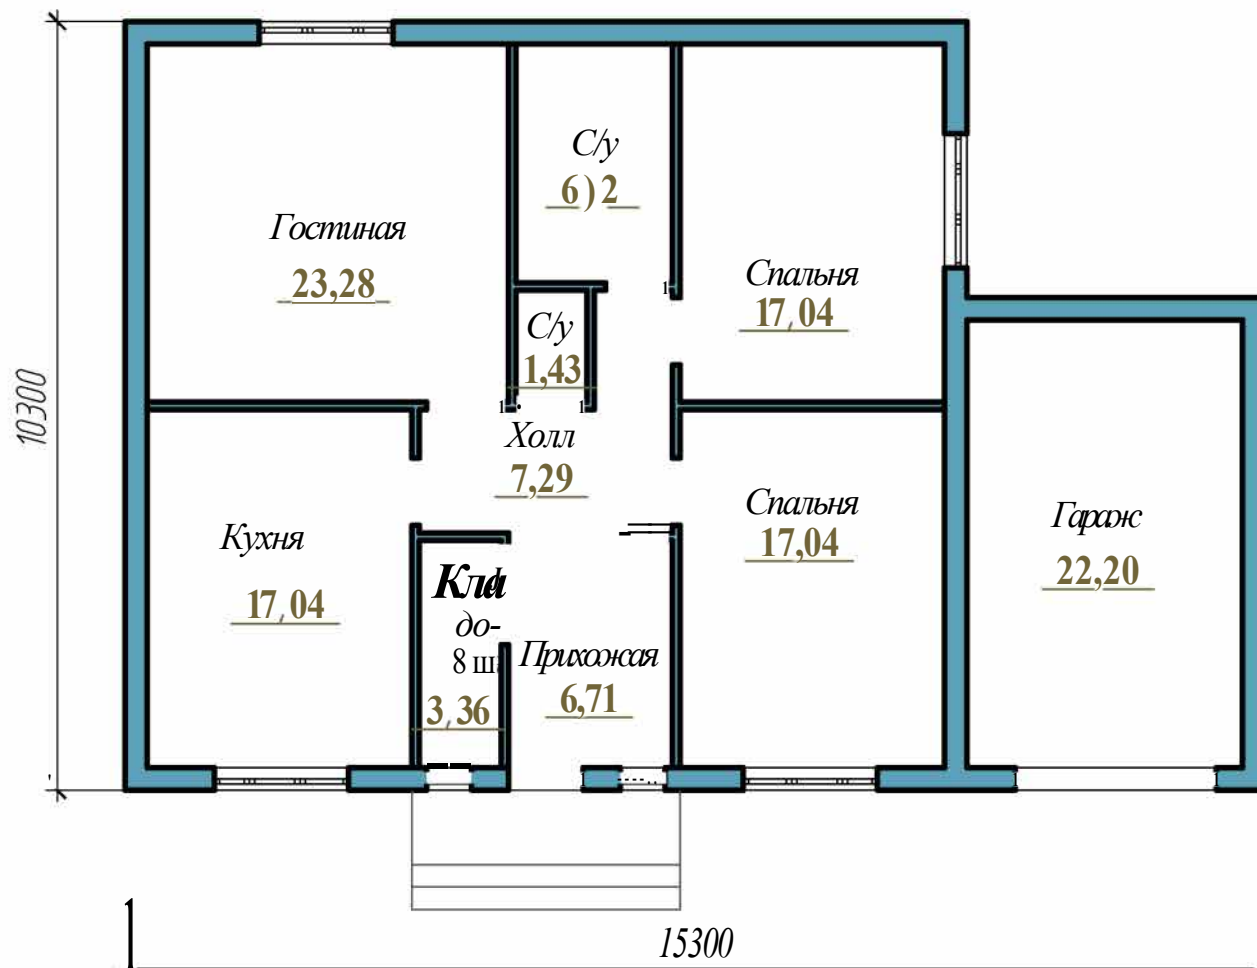

Анисимов Алексей Николаевич

План трехкомнатного дома $S_{\text{общ}}=99,91 \text{ м}^2$

План четырехкомнатного дома $S_{общ} = 126,13 \text{ м}^2$

План пятикомнатного дома $S_{общ} = 147,77 \text{ м}^2$

План трехкомнатного дома с гаражом

$S_{\text{общ}}=99,91 \text{ м}^2$

План трехкомнатного дома с гаражом
Sобщ=99,91 м²

План четырехкомнатного ёдома с гаражом Собщ=126, 13м²

План четырехкомнатного дома с гаражом $S_{общ}=126,13\text{ м}^2$

План пятикомнатного дома с гаражом $S_{общ}=147,77 \text{ м}^2$

План пятикомнатного дома с гаражом $S_{общ} = 147,71 \text{ м}^2$

Застройщик:

ООО "Ореховая роща"

web: ореховая-роща.city

WhatsApp: +7 928 279 07 01