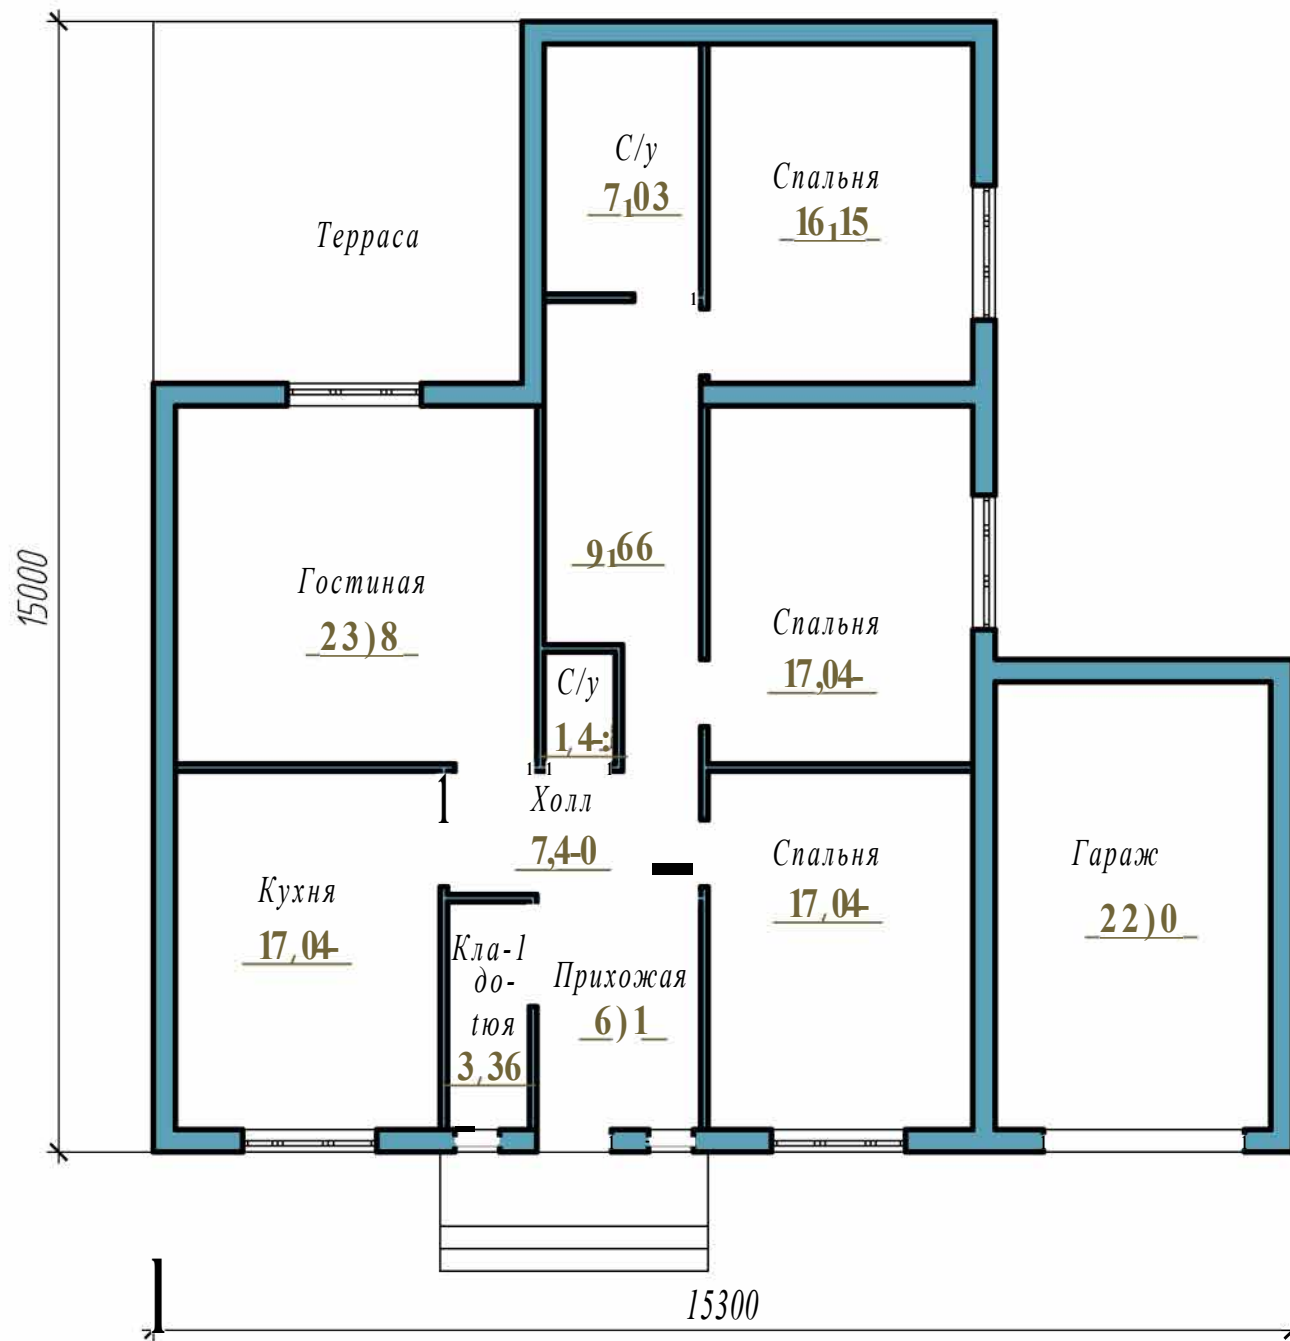

$S_{\text{общ}}=99,91 \text{ м}^2$

План трехкомнатного дома с гаражом
Sобщ=99,91 м²

План четырехкомнатного ёдома с гаражом Собщ=126, 13м²

План четырехкомнатного дома с гаражом $S_{общ}=126,13\text{ м}^2$

План пятикомнатного дома с гаражом $S_{общ}=147,77 \text{ м}^2$

План пятикомнатного дома с гаражом $S_{общ} = 147,71 \text{ м}^2$

Застройщик:

ООО "Ореховая роща"

web: ореховая-роща.city

WhatsApp: +7 928 279 07 01